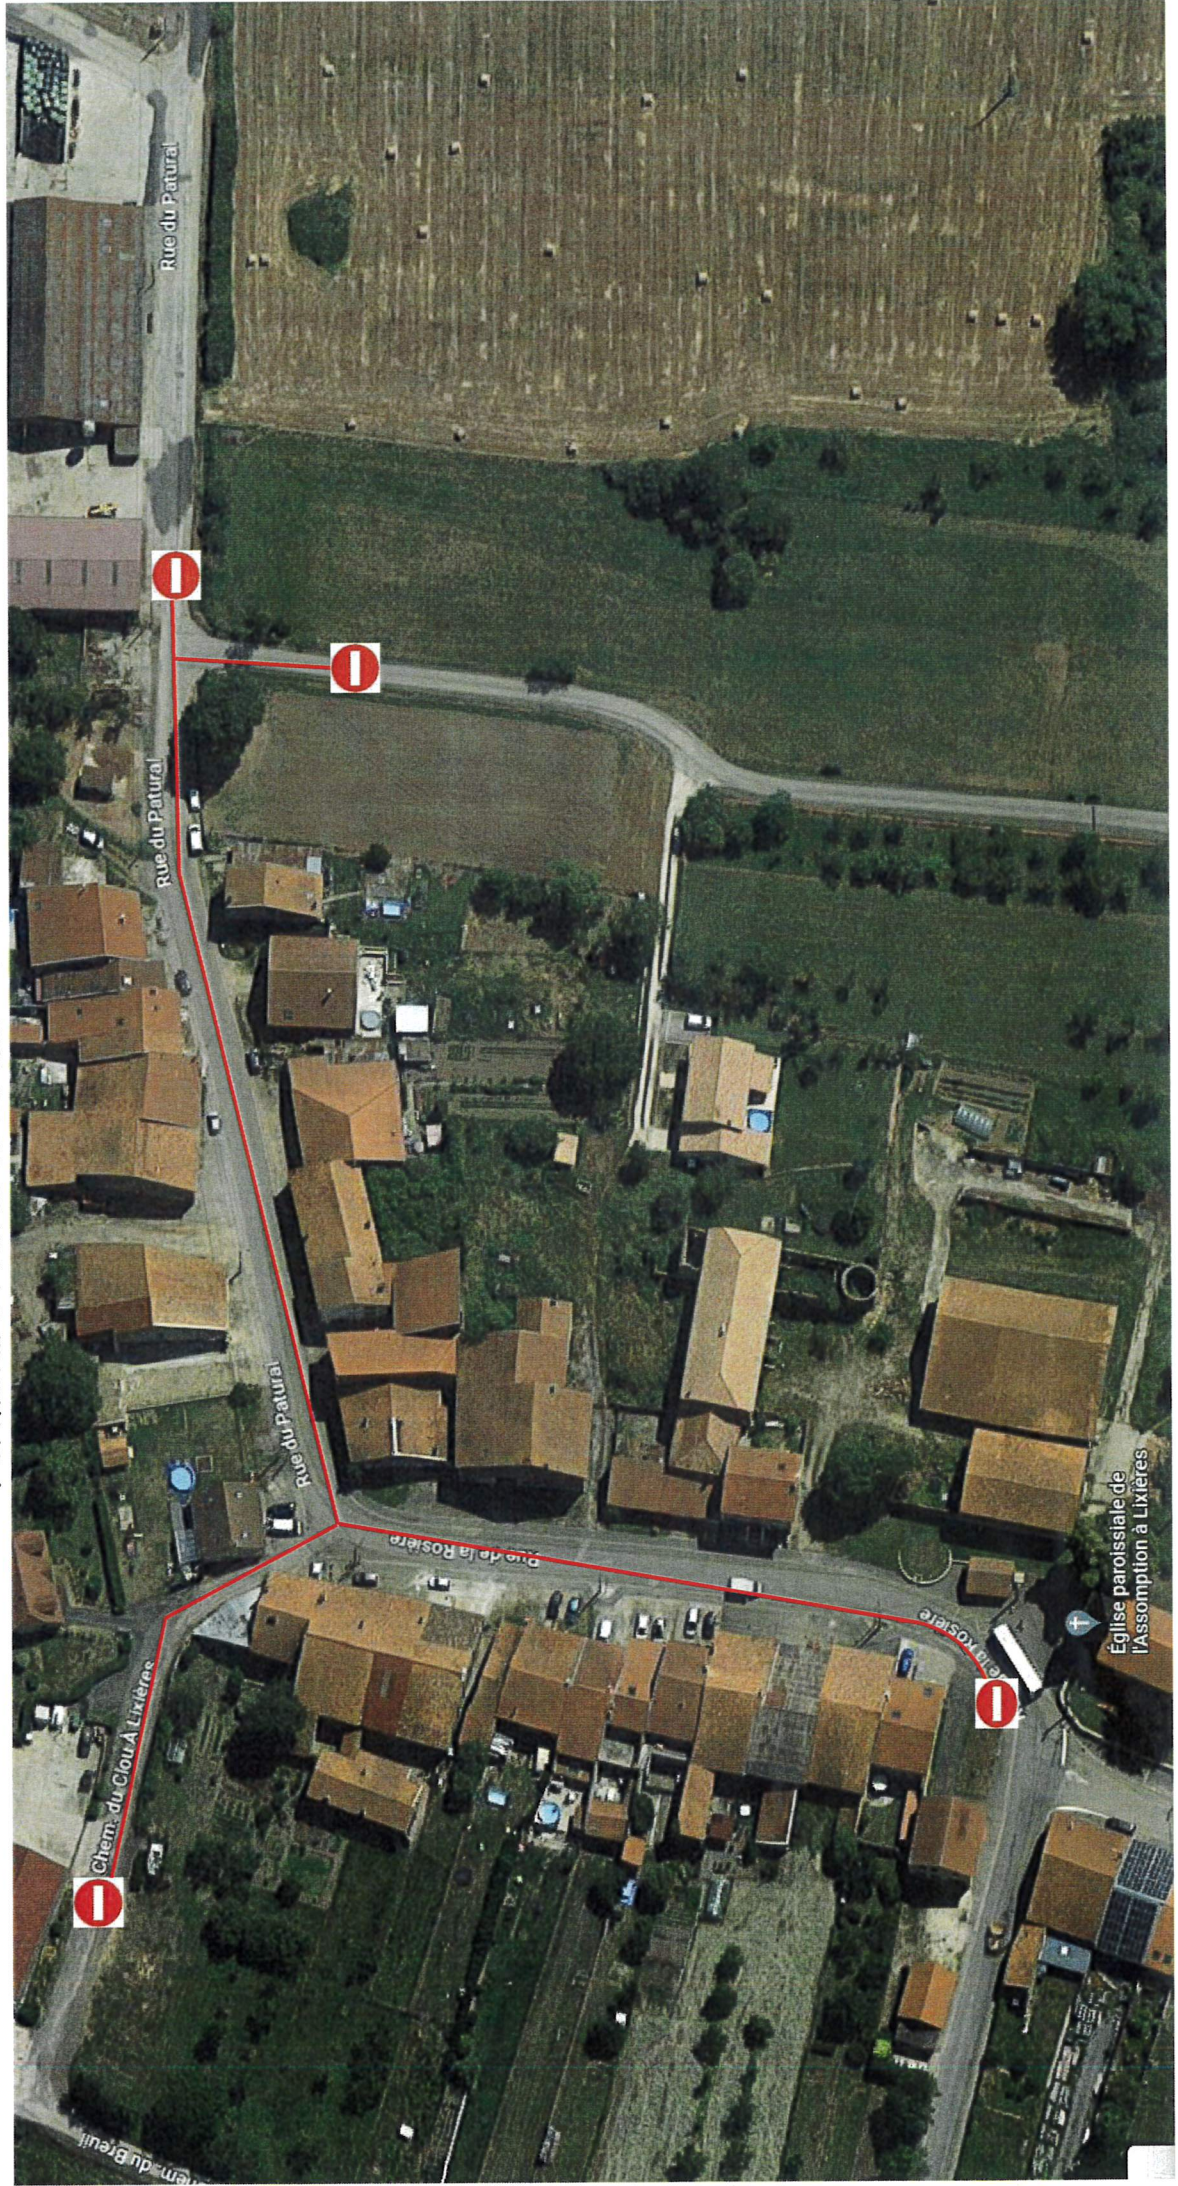

ARRETE DU MAIRE N° 06/2023

Le Maire de la Commune de BELLEAU,

Vu la brocante organisée à Lixières (54610) par l'Association Familles Rurales de Belleau le dimanche 28 mai 2023 de 04h00 à 19h00,

ARRETE

Article 1^{er}. La rue de de la Rosière sera fermée à partir de la Mairie jusqu'à la rue du Pâtural, la rue du Pâtural sera fermée à partir de Ferme GAEC du Pâtural jusqu'à la rue de la Rosière, le chemin du clou sera fermé sur la moitié et le chemin de derrière le château sera fermé (suivant le nombre d'inscrits).

La circulation sera interdite dans les rues et chemins désignés ci-dessus le dimanche 28 mai 2023 de 04h00 à 19h00, et la vitesse sera limitée à 30km/heure dans tout le village durant cette manifestation.

Fermeture routes le 28 mai 2023 de 4h à 19h

La rue de la rosière sera fermée de la mairie jusqu'à la rue du Patural

La rue du Patural sera fermée à partir de la ferme avant le petit chemin jusqu'à la rue de la rosière

Le petit chemin sera fermé (suivant le nombre de participants)

Le chemin du Clou sera fermé à moitié