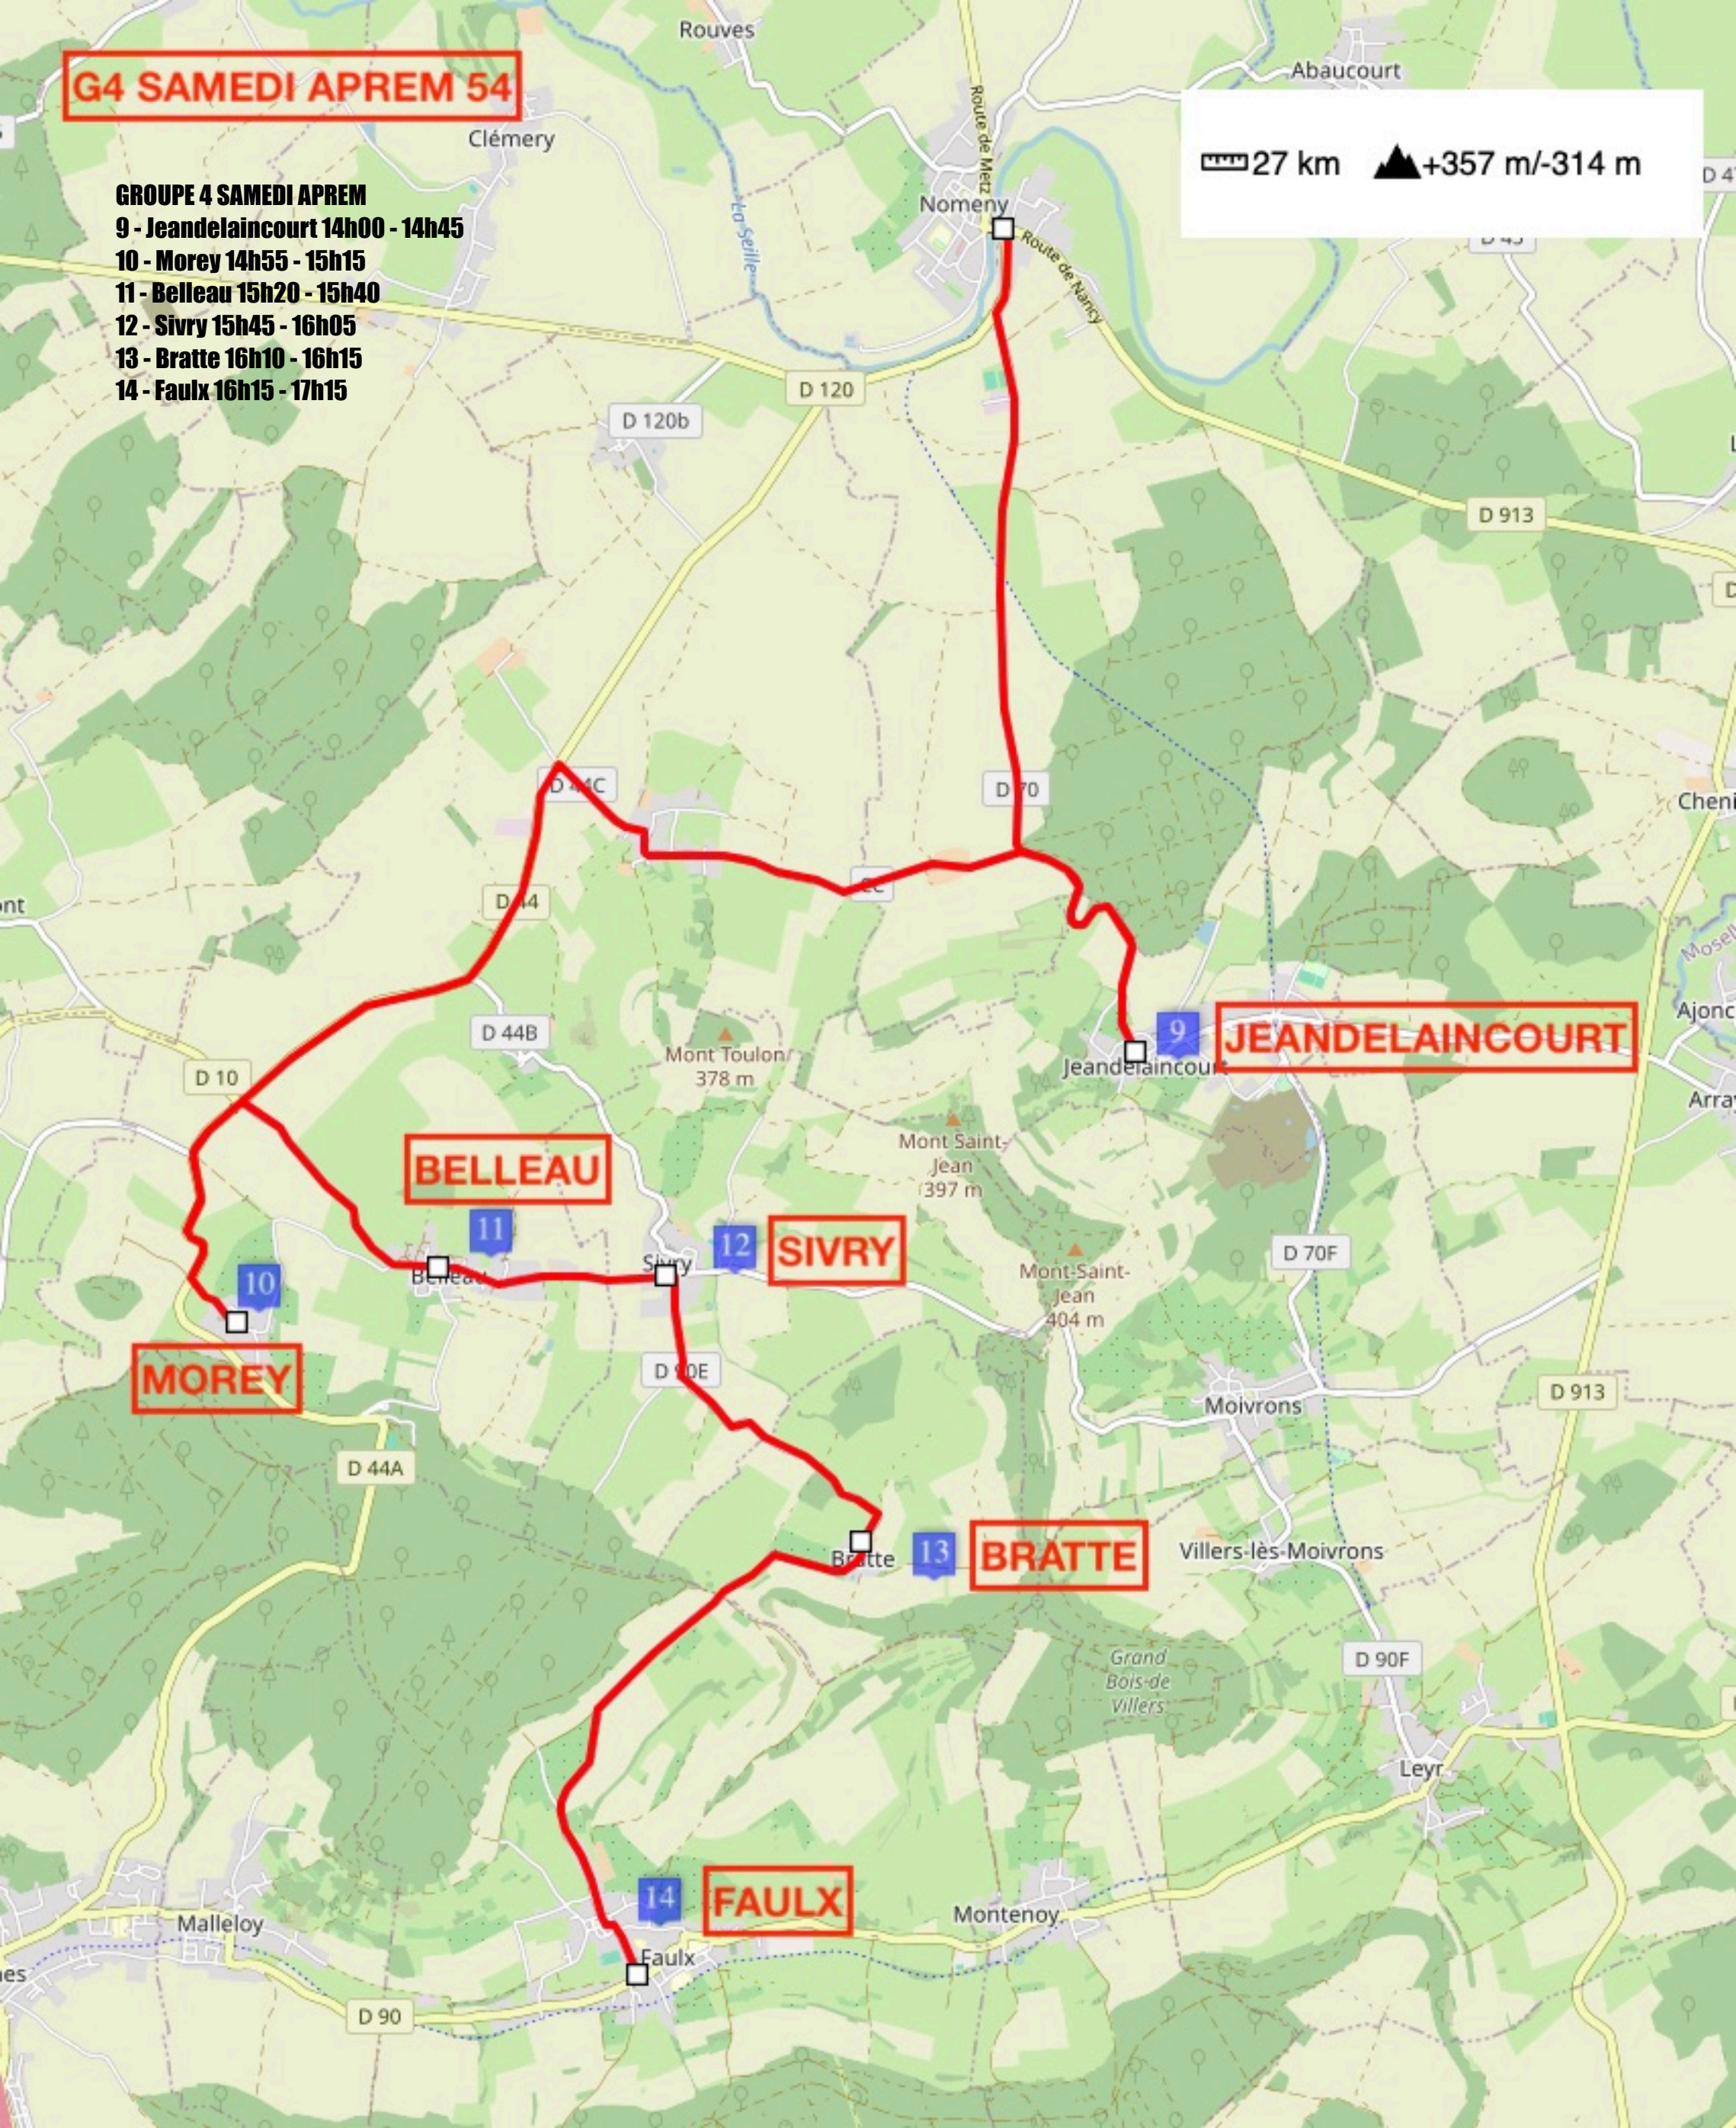

5

LIXIERES

6

SERRIERES

7

8 NOMENY

Départ

**JEANDELAINCOURT**

**AJONCOURT**

**ARRAYE**

**MOIVRONS**

**FAULX**

# G4 SAMEDI APREM 54

27 km ▲ +357 m/-314 m

- GRUPE 4 SAMEDI APREM**  
9 - Jeandelaincourt 14h00 - 14h45  
10 - Morey 14h55 - 15h15  
11 - Belleau 15h20 - 15h40  
12 - Sivry 15h45 - 16h05  
13 - Bratte 16h10 - 16h15  
14 - Faulx 16h15 - 17h15

**JEANDELAINCOURT**

**BELLEAU**

**SIVRY**

**MOREY**

**BRATTE**

**FAULX**