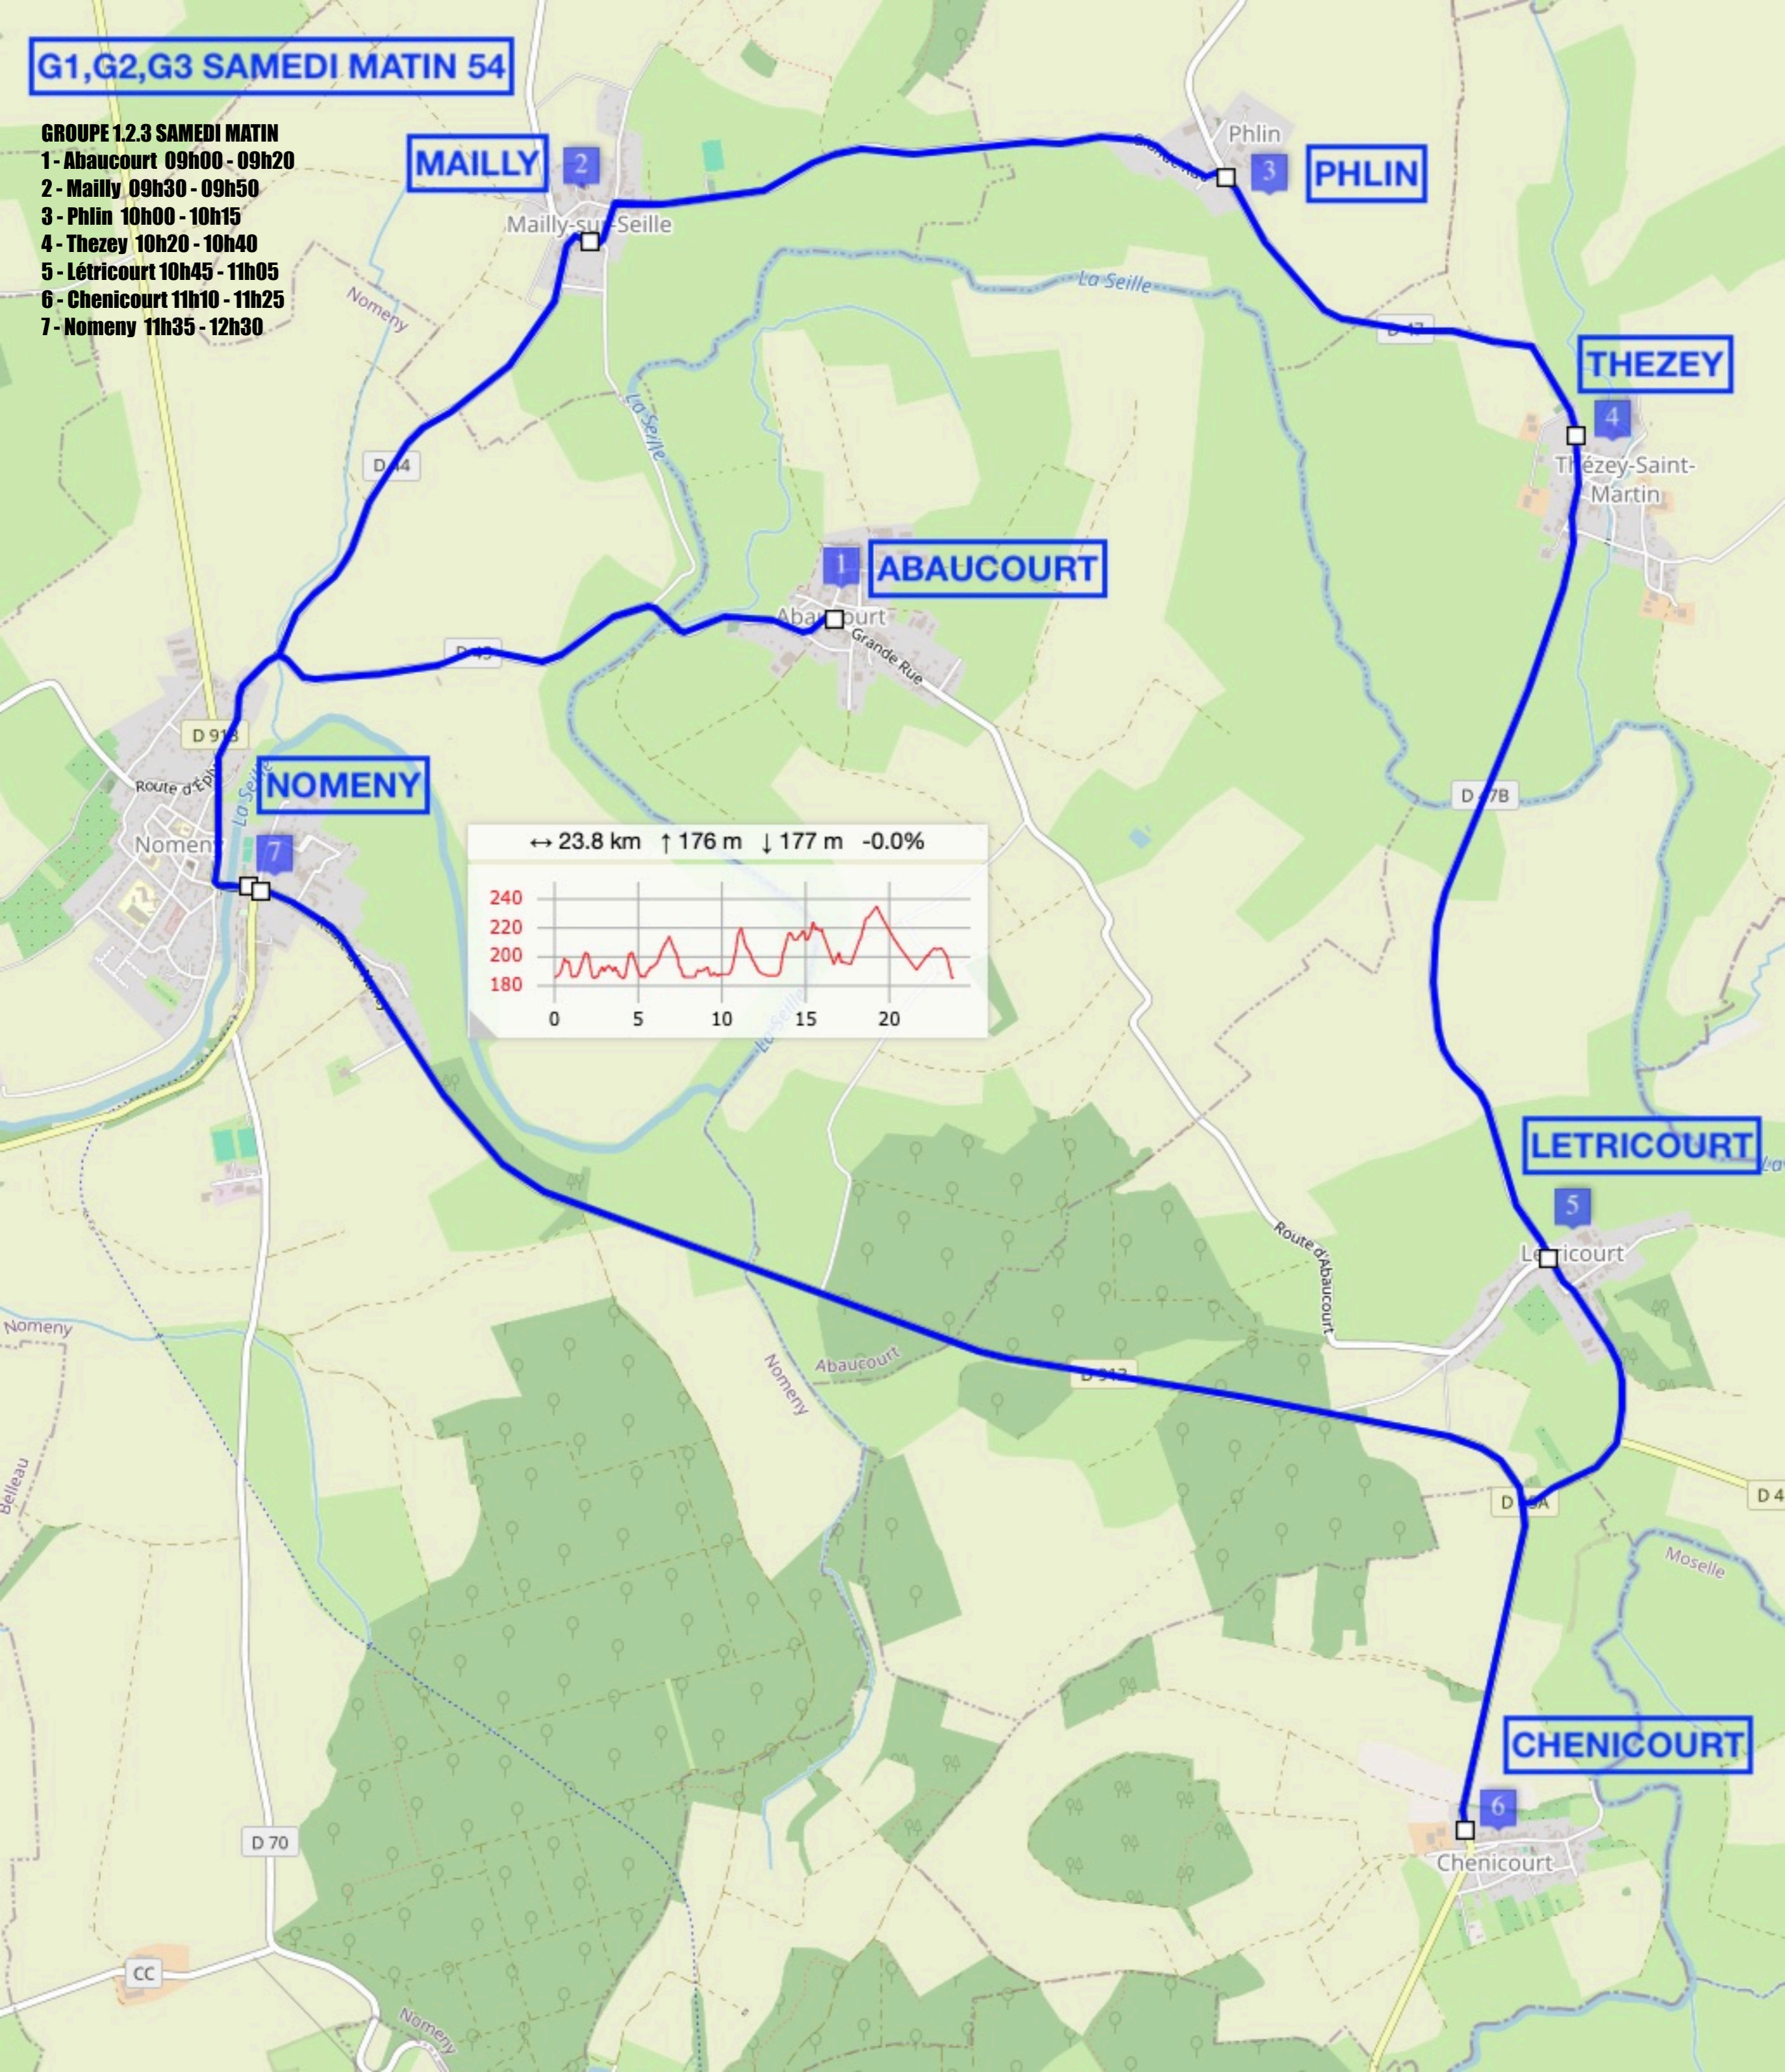

**Sivry 15h45 - 16h05**

**Faulx 15h55 - 17h00**

**Villers les Moivrons 15h50 - 16h05**

**Leyr 16h10 - 16h55**

**Montenoy 17h00 - 17h20**

# G1,G2,G3 SAMEDI MATIN 54

- GRUPE 12.3 SAMEDI MATIN**  
1- Abaucourt 09h00 - 09h20  
2- Maily 09h30 - 09h50  
3- Phlin 10h00 - 10h15  
4- Thezey 10h20 - 10h40  
5- Létricourt 10h45 - 11h05  
6- Chenicourt 11h10 - 11h25  
7- Nomeny 11h35 - 12h30

# G4 SAMEDI MATIN 54

33 km ▲ +221 m/-223 m

5

LIXIERES

6

SERRIERES

7

8 NOMENY

Départ