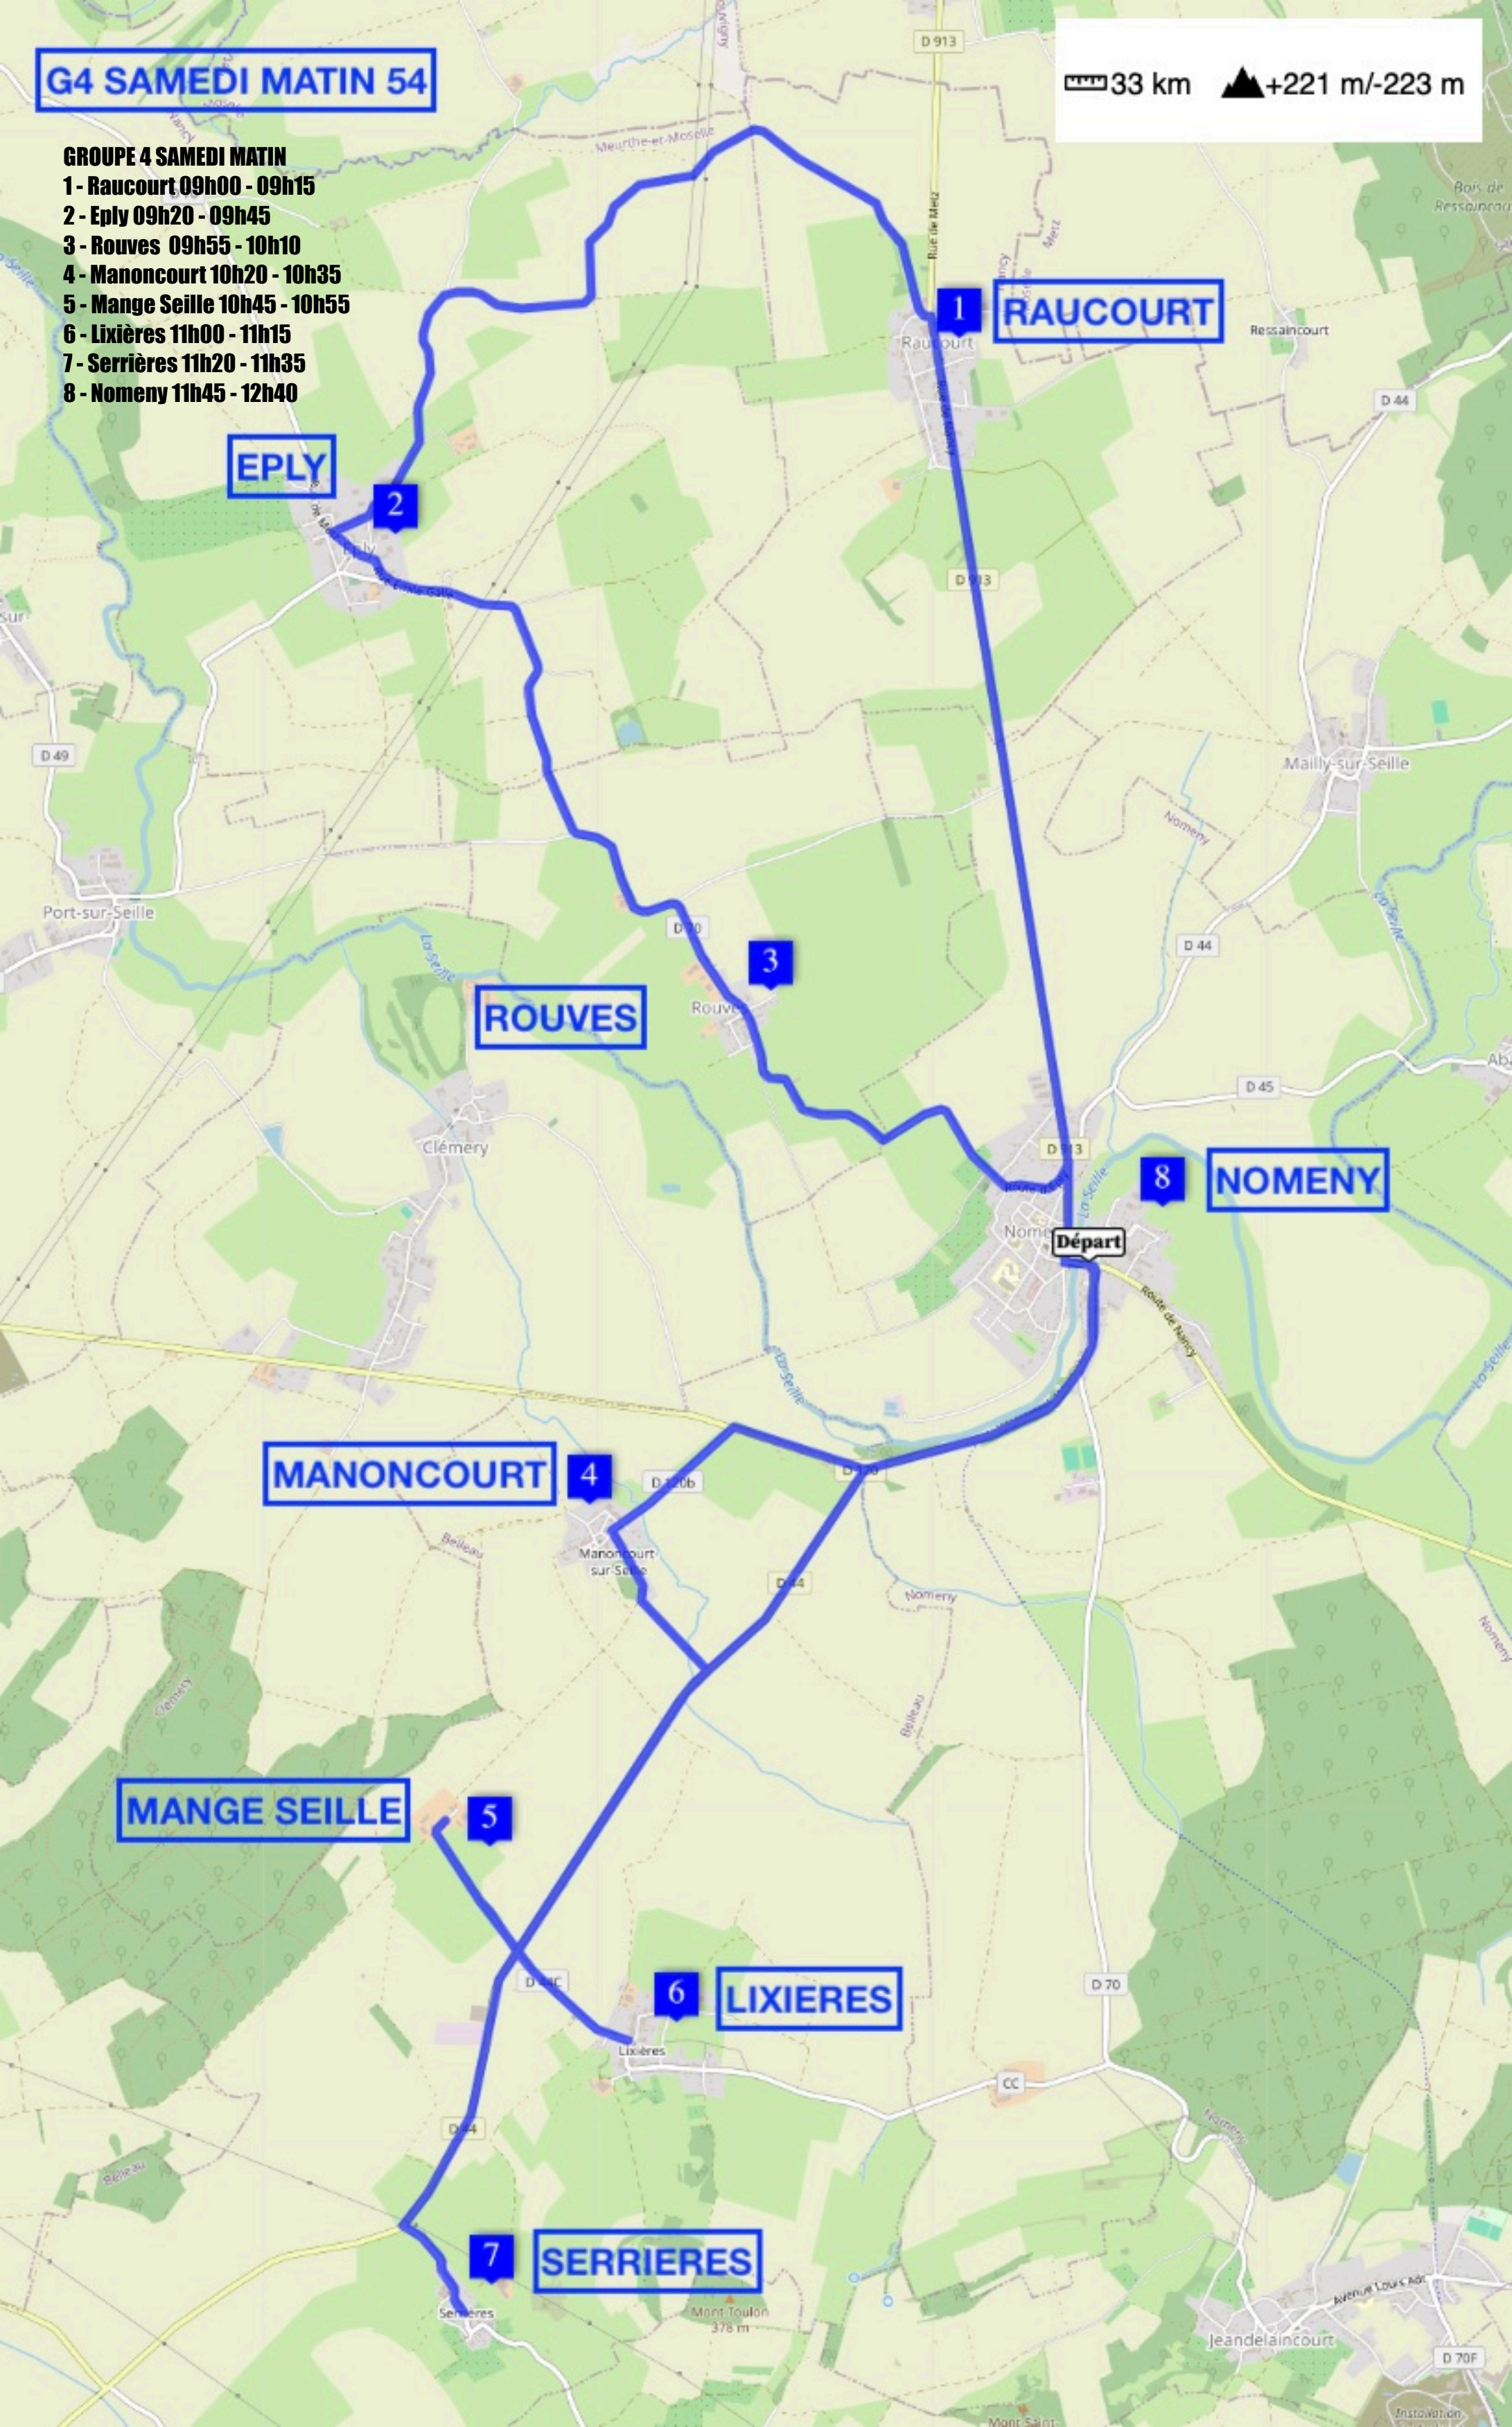

# G1,G2,G3 SAMEDI MATIN 54

- GRUPE 12.3 SAMEDI MATIN**  
1- Abaucourt 09h00 - 09h20  
2- Maily 09h30 - 09h50  
3- Phlin 10h00 - 10h15  
4- Thezey 10h20 - 10h40  
5- Létricourt 10h45 - 11h05  
6- Chenicourt 11h10 - 11h25  
7- Nomeny 11h35 - 12h30

# G4 SAMEDI MATIN 54

33 km ▲ +221 m/-223 m

1 RAUCOURT

EPLY

2

ROUVES

3

MANONCOURT

4

MANGE SEILLE

5

LIXIERES

6

SERRIERES

7

8 NOMENY

Départ